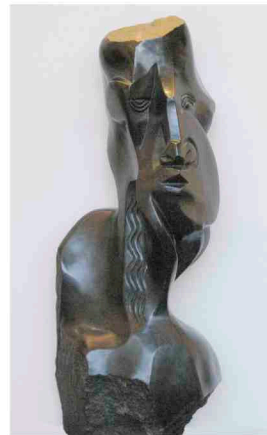

Adresse:

Am Dalmannkai 4, 20457 Hamburg- HafenCity

GALERIE HAFENLIEBE

Steinskulpturen aus Simbabwe
ständig in Ausstellung.

„Meine intensivste ästhetische
Erfahrung machte ich, als ich plötzlich
der erhabenen Schönheit der Skulptur
eines unbekanntes afrikanischen
Künstlers gegenüberstand.“

Picasso an Apollinaire (Bibl. Litt. Doucet)

Geöffnet:

Fr. 15- 18, Sa.12- 18, So.12- 17 Uhr

Malerei internationaler KünstlerInnen
in Wechselausstellungen.

Aktuell: Dietmar Brixy

Weltkunst auf Leinwand und Papier, Formate
30/24 bis 180/240 cm